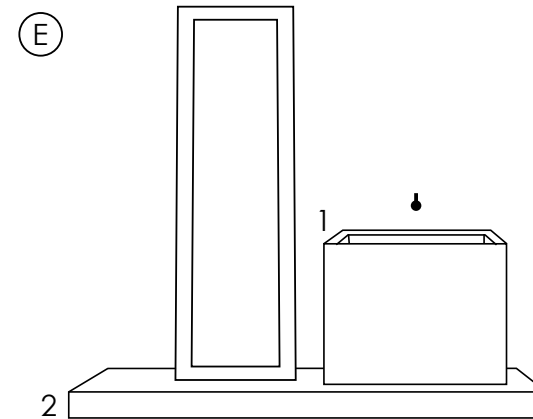

Dim. 21,5L x 1,2 DIAM.	cod. 00050BD
------------------------	---------------------

Foro per rubinetteria
Faucet hole

Dim. 3,5 DIAM.	cod. 00029BD
----------------	---------------------

- 1_ Lavabo da appoggio
- 2_ Top porta lavabo 120 cm
- 3_ Top porta oggetti 120 cm
- 4_ Porta asciugamani in metallo 100 cm
- 1_ Surface-mounted washbasin
- 2_ Washbasin top 120 cm
- 3_ Vanity top 120 cm
- 4_ Metal towel rail 100 cm

- 1_ Top lavabo integrato 90 cm
- 2_ Top porta oggetti 90 cm
- 3_ Porta asciugamani in metallo 70 cm
- 1_ Integrated top with washbasin 90 cm
- 2_ Vanity top 90 cm
- 3_ Metal towel rail 70 cm

- 1_ Lavabo a semicolonna
- 2_ Top porta lavabo 120 cm
- 1_ Semi pedestal washbasin
- 2_ Washbasin top 120 cm