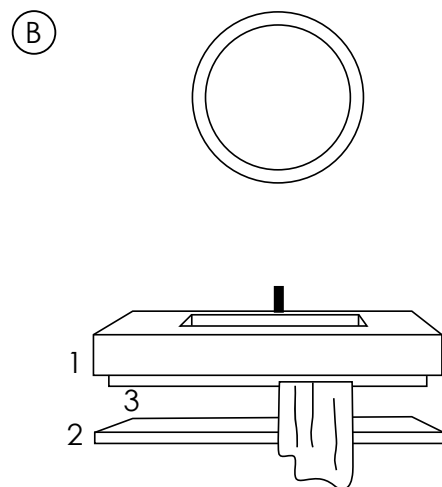

Dim. 21,5L x 1,2 DIAM.	cod. 00050BD
------------------------	---------------------

Foro per rubinetteria
Faucet hole

Dim. 3,5 DIAM.	cod. 00029BD
----------------	---------------------

- 1_ Lavabo da appoggio
- 2_ Top porta lavabo 120 cm
- 3_ Top porta oggetti 120 cm
- 4_ Porta asciugamani in metallo 100 cm
- 1_ Surface-mounted washbasin
- 2_ Washbasin top 120 cm
- 3_ Vanity top 120 cm
- 4_ Metal towel rail 100 cm

- 1_ Top lavabo integrato 90 cm
- 2_ Top porta oggetti 90 cm
- 3_ Porta asciugamani in metallo 70 cm
- 1_ Integrated top with washbasin 90 cm
- 2_ Vanity top 90 cm
- 3_ Metal towel rail 70 cm

- 1_ Lavabo a semicolonna
- 2_ Top porta lavabo 120 cm
- 1_ Semi pedestal washbasin
- 2_ Washbasin top 120 cm