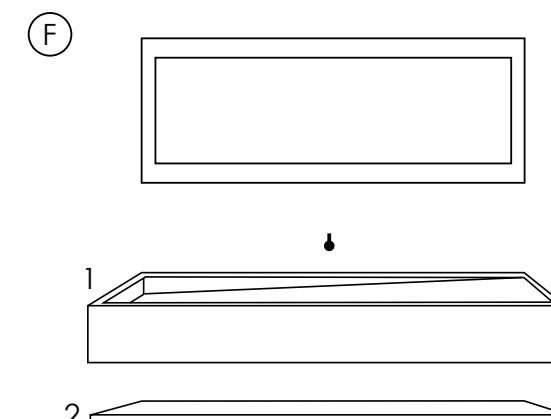

Dim. 21,5L x 1,2 DIAM.	cod. 00050BD
------------------------	---------------------

Foro per rubinetteria
Faucet hole

Dim. 3,5 DIAM.	cod. 00029BD
----------------	---------------------

- 1_ Lavabo da appoggio
- 2_ Top porta lavabo 120 cm
- 3_ Top porta oggetti 120 cm
- 4_ Porta asciugamani in metallo 100 cm
- 1_ Surface-mounted washbasin
- 2_ Washbasin top 120 cm
- 3_ Vanity top 120 cm
- 4_ Metal towel rail 100 cm

- 1_ Top lavabo integrato 90 cm
- 2_ Top porta oggetti 90 cm
- 3_ Porta asciugamani in metallo 70 cm
- 1_ Integrated top with washbasin 90 cm
- 2_ Vanity top 90 cm
- 3_ Metal towel rail 70 cm

- 1_ Lavabo a semicolonna
- 2_ Top porta lavabo 120 cm
- 1_ Semi pedestal washbasin
- 2_ Washbasin top 120 cm