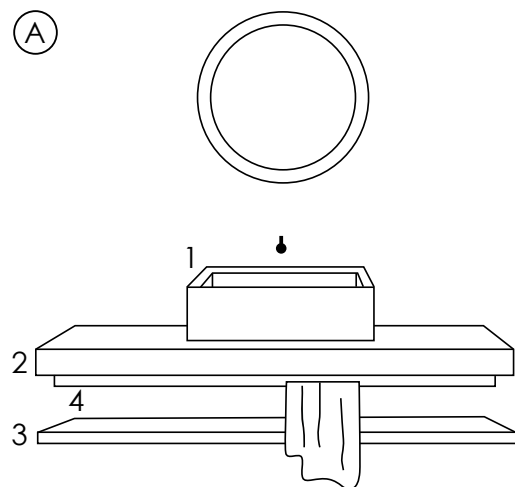

Dim. 50L x 10H (Top 55P)	cod. 00030BD
Dim. 45L x 10H (Top 50P)	cod. 00052BD

87

(Top escluso / Top not included)

Tassello per il fissaggio top porta oggetti. Per top di lunghezza 90 e 120 è sufficiente l'utilizzo di 2 tasselli. Per lunghezze maggiori si consiglia di aggiungere 1 tassello ogni 50 cm in più. Entrata muro 7 cm.

Expansion bolts for vanity top attachment.

For tops longer than 90 and 120 only two expansion bolts are required. For longer measures it's suggested to add an expansion bolt every 50cm. Entrance to the wall 7cm.

Dim. 21,5L x 1,2 DIAM.	cod. 00050BD
------------------------	---------------------

Foro per rubinetteria
Faucet hole

Dim. 3,5 DIAM.	cod. 00029BD
----------------	---------------------

- 1_ Lavabo da appoggio
- 2_ Top porta lavabo 120 cm
- 3_ Top porta oggetti 120 cm
- 4_ Porta asciugamani in metallo 100 cm
- 1_ Surface-mounted washbasin
- 2_ Washbasin top 120 cm
- 3_ Vanity top 120 cm
- 4_ Metal towel rail 100 cm