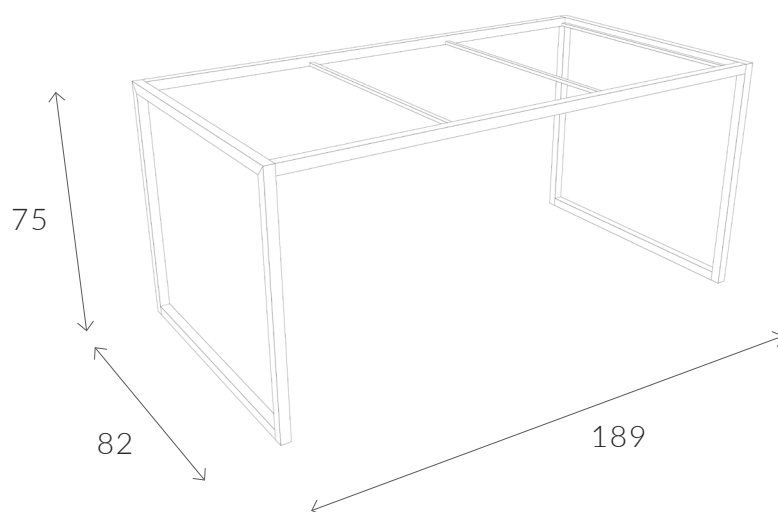

## FRAME SHELF

**SHOSHELV12** €70

Scatola per frames (max 54)

*Box for frames (max 54)*

Targhetta 5x10 con logo ABK

*5x10 plate with ABK logo*

**SHOCOMPACT** c300

Tavolo 120x60 con 10 alloggi per l'esposizione di fino a 60 Frames  
*120x60 table with 10 slots for displaying up to 60 frames*

Targhetta 5x10 con logo ABK  
*5x10 plate with ABK logo*

**SHODESKI160** € 350\*

Tavolo con lastra 80x160 a scelta  
*Table with 80x160 slab at your choice*

Targhetta 5x10 con logo ABK  
*5x10 plate with ABK logo*