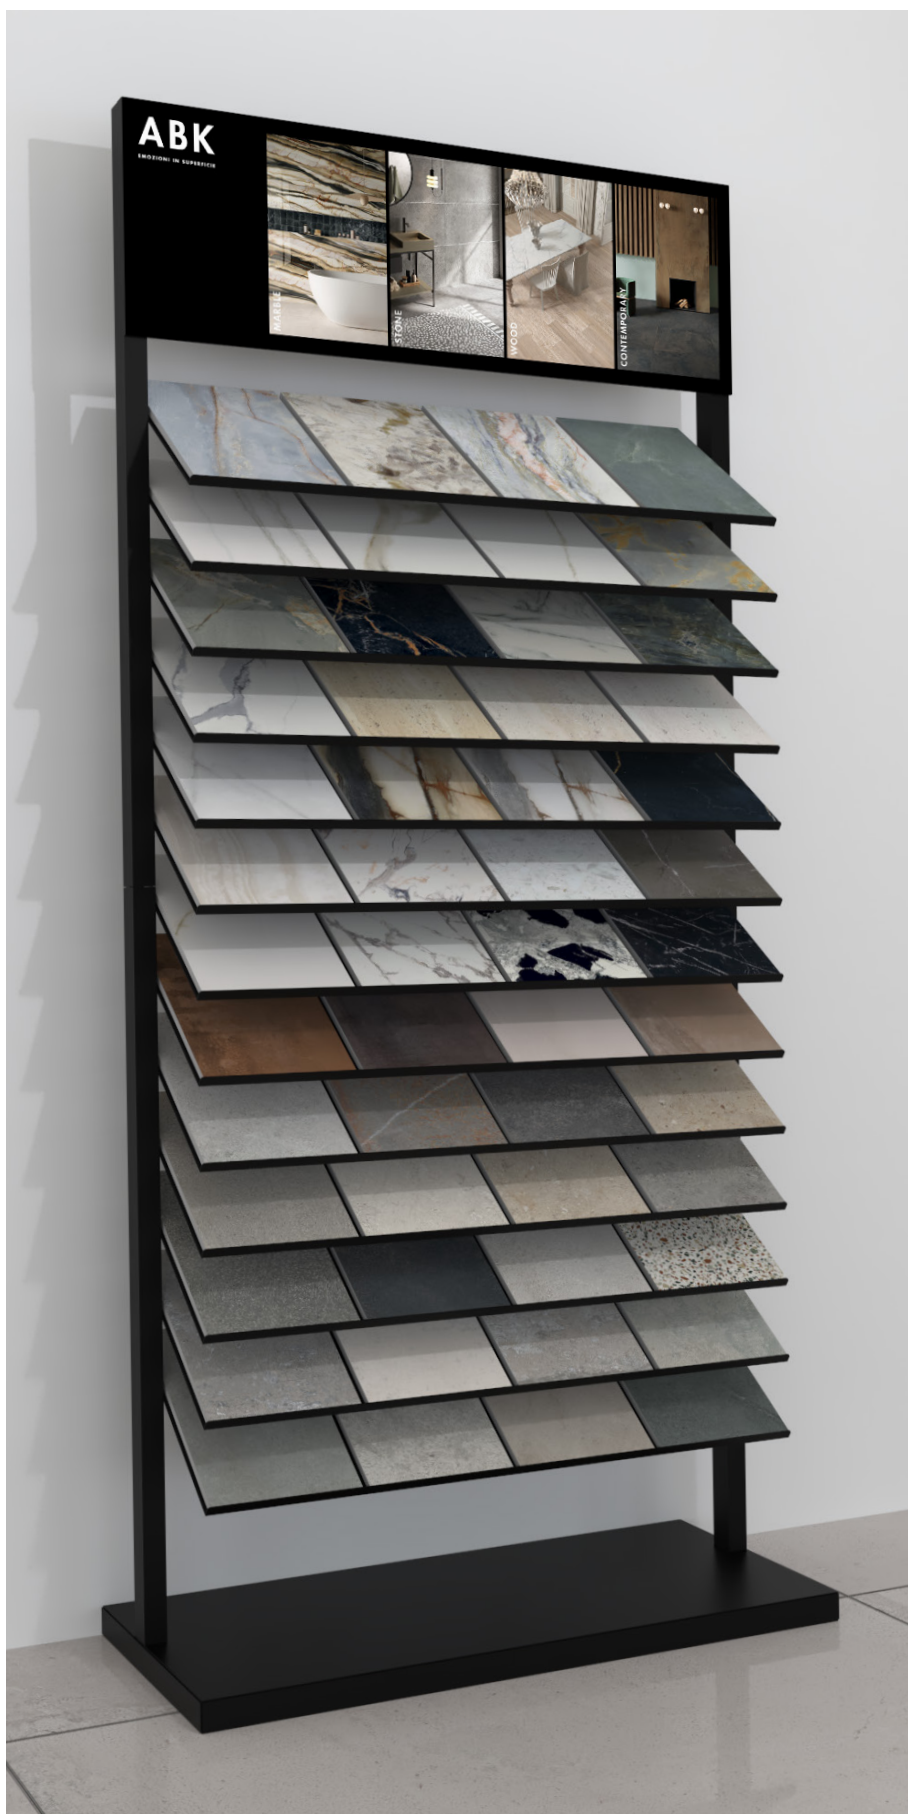

## FRAME SHELF

**SHOSHELV12** €70

Scatola per frames (max 54)

*Box for frames (max 54)*

Targhetta 5x10 con logo ABK

*5x10 plate with ABK logo*

**SHOCOMPACT** c300

Tavolo 120x60 con 10 alloggi per l'esposizione di fino a 60 Frames  
*120x60 table with 10 slots for displaying up to 60 frames*

Targhetta 5x10 con logo ABK  
*5x10 plate with ABK logo*

**SHODESKI160** € 350\*

Tavolo con lastra 80x160 a scelta  
*Table with 80x160 slab at your choice*

Targhetta 5x10 con logo ABK  
*5x10 plate with ABK logo*

\*comprensivo di lastra

**SHOTOTEMI3** € 265

Espositore con 13 ripiani per l'esposizione di fino a 52 Frames

*Display with 13 shelves for displaying up to 52 Frames*

**OSYFLIP120** € 950

Espositore con 6 telai estraibili e rotanti per 12 pezzi 120x120

Le basi endless possono essere esposte con gli scassi inclinati sia verso destra che verso sinistra ribaltando semplicemente la base che presenta fresature su entrambi i lati

*The endless bases can be displayed with the slides inclined both to the right and to the left by simply tipping the base which has millings on both sides*