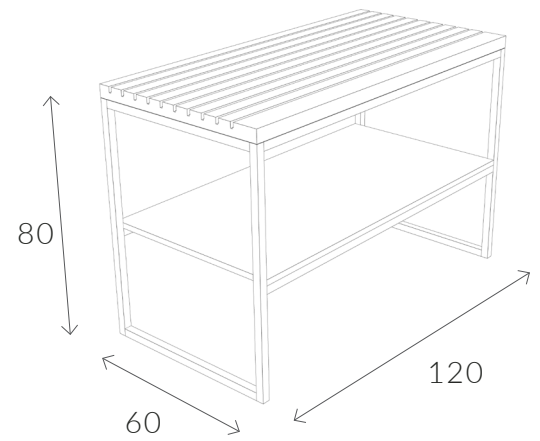

Scatola per frames (max 54)

*Box for frames (max 54)*

Targhetta 5x10 con logo ABK

*5x10 plate with ABK logo*

## FRAME SHELF

**SHOSHELV12** €70

Scatola per frames (max 54)

*Box for frames (max 54)*

Targhetta 5x10 con logo ABK

*5x10 plate with ABK logo*

**SHOCOMPACT** c300

Tavolo 120x60 con 10 alloggi per l'esposizione di fino a 60 Frames  
*120x60 table with 10 slots for displaying up to 60 frames*

Targhetta 5x10 con logo ABK  
*5x10 plate with ABK logo*

**SHODESKI160** € 350\*

Tavolo con lastra 80x160 a scelta  
*Table with 80x160 slab at your choice*

Targhetta 5x10 con logo ABK  
*5x10 plate with ABK logo*