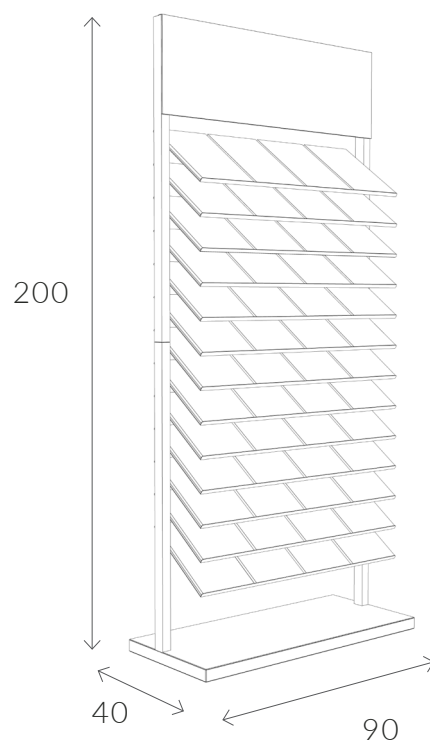

Scatola per frames (max 54)

*Box for frames (max 54)*

Targhetta 5x10 con logo ABK

*5x10 plate with ABK logo*

## FRAME SHELF

**SHOSHELV12** €70

Scatola per frames (max 54)

*Box for frames (max 54)*

Targhetta 5x10 con logo ABK

*5x10 plate with ABK logo*

**SHOCOMPACT** c300

Tavolo 120x60 con 10 alloggi per l'esposizione di fino a 60 Frames  
*120x60 table with 10 slots for displaying up to 60 frames*

Targhetta 5x10 con logo ABK  
*5x10 plate with ABK logo*

**SHODESKI160** € 350\*

Tavolo con lastra 80x160 a scelta  
*Table with 80x160 slab at your choice*

Targhetta 5x10 con logo ABK  
*5x10 plate with ABK logo*

\*comprensivo di lastra

**SHOTOTEMI3** € 265

Espositore con 13 ripiani per l'esposizione di fino a 52 Frames

*Display with 13 shelves for displaying up to 52 Frames*

**OSYFLIP120** € 950

Espositore con 6 telai estraibili e rotanti per 12 pezzi 120x120