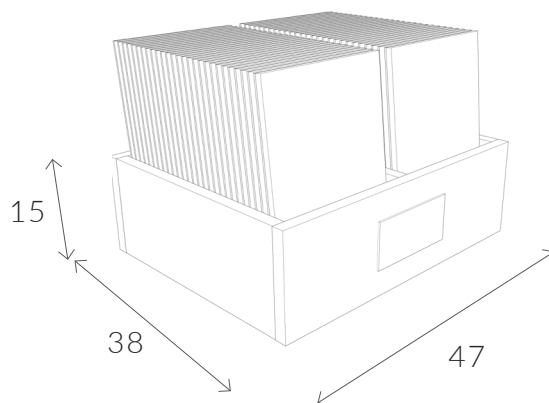

Scatola per frames (max 54)

*Box for frames (max 54)*

Targhetta 5x10 con logo ABK

*5x10 plate with ABK logo*

## FRAME SHELF

**SHOSHELV12** €70

Scatola per frames (max 54)

*Box for frames (max 54)*

Targhetta 5x10 con logo ABK

*5x10 plate with ABK logo*

**SHOCOMPACT** c300

Tavolo 120x60 con 10 alloggi per l'esposizione di fino a 60 Frames  
*120x60 table with 10 slots for displaying up to 60 frames*