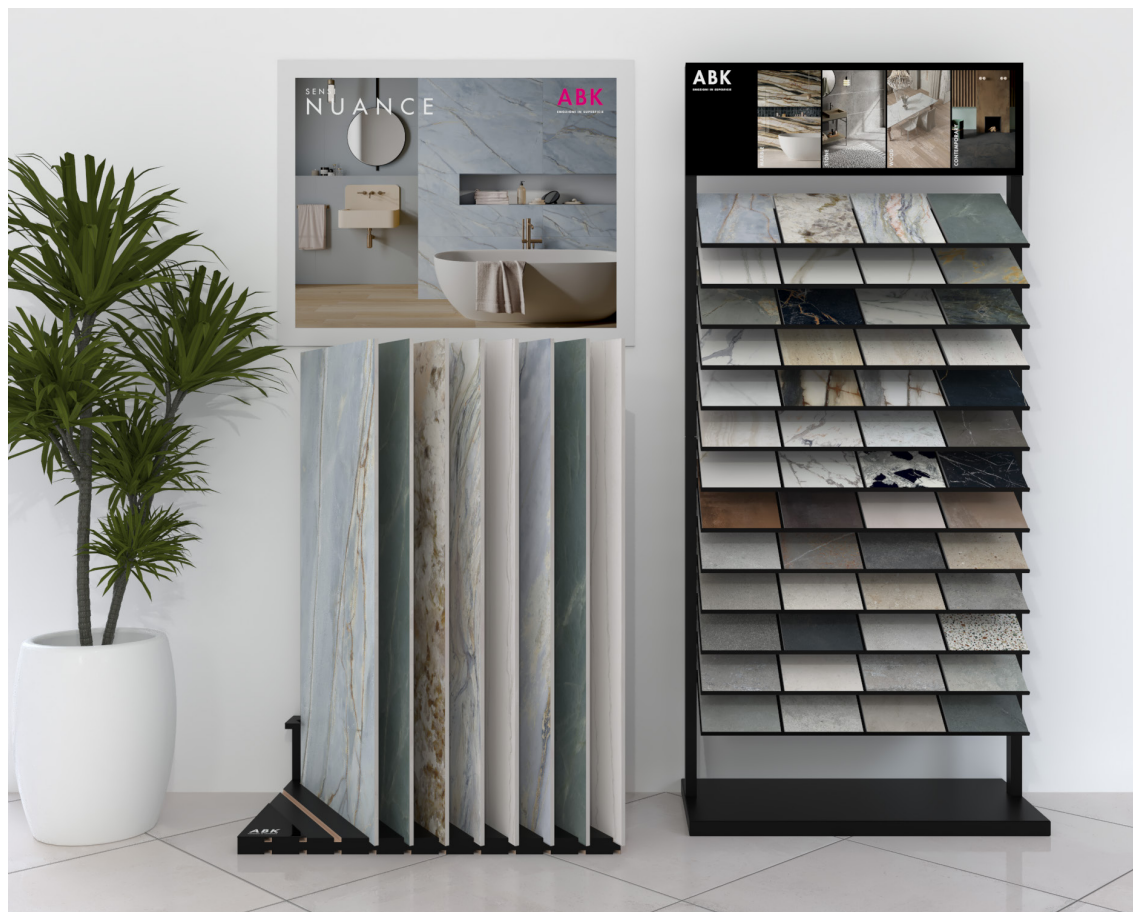

60x240 / 60x280

C65

C80

Sensi Up

60X240  
**WALLSUG01**  
60X280  
**WALLSUG11**

Wide&Style Mini

60X240  
**WALLWMG01**  
60X280  
**WALLWMG11**

60X240  
**WALLWMG02**  
60X280  
**WALLWMG12**

60X240  
**WALLWMG03**  
60X280  
**WALLWMG13**

Wide&Style Mini Vol.2

60X240  
**WALLWMG04**  
60X280  
**WALLWMG14**

60X240  
**WALLWMG05**  
60X280  
**WALLWMG15**

**ABK**

EMOZIONI IN SUPERFICIE

WE  
ARE **ABK**  
GROUP