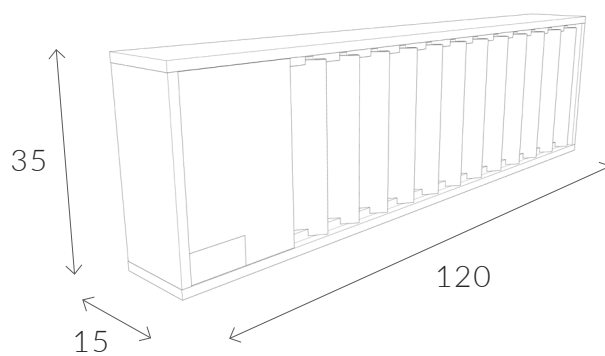

Scatola per frames (max 54)

*Box for frames (max 54)*

Targhetta 5x10 con logo ABK

*5x10 plate with ABK logo*

## FRAME SHELF

**SHOSHELV12** €70

Scatola per frames (max 54)

*Box for frames (max 54)*

Targhetta 5x10 con logo ABK

*5x10 plate with ABK logo*

**SHOCOMPACT** c300

Tavolo 120x60 con 10 alloggi per l'esposizione di fino a 60 Frames  
*120x60 table with 10 slots for displaying up to 60 frames*