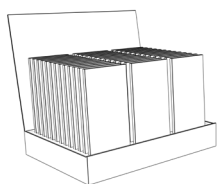

DISP6MMABK
SAMPLES BOX A 39 ALLOGGI
PER TOZZETTI 6MM
€ 12,00