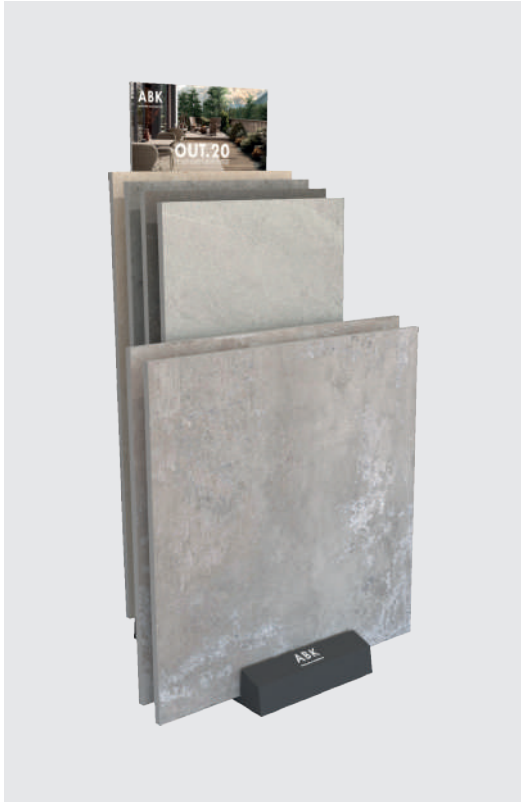

## SAMPLES BOX

**TOZZPROMO**

TOZZETTO / PIECE 10X10

DISPONIBILI TUTTI GLI ARTICOLI. STAMPATI IN COSTA  
ALL ITEMS AVAILABLE. SIDE PRINTED

€ 1,50

## SHOWROOM SET

**BASEOUT180**BASE OUT.20  
30X120 E/O 30X180  
6 PEZZI / 6 PIECES  
DIM. 72L X 45P X 185H  
€ 60DA COMPLETARE CON  
PIASTRELLE OUT.20  
30X120/30X180  
A SCELTA

**WW2003**

SET OUT.20  
GHOST • POETRY STONE  
6 PEZZI / 6 PIECES  
DIM. 90L X 58P X 155H  
€ 180