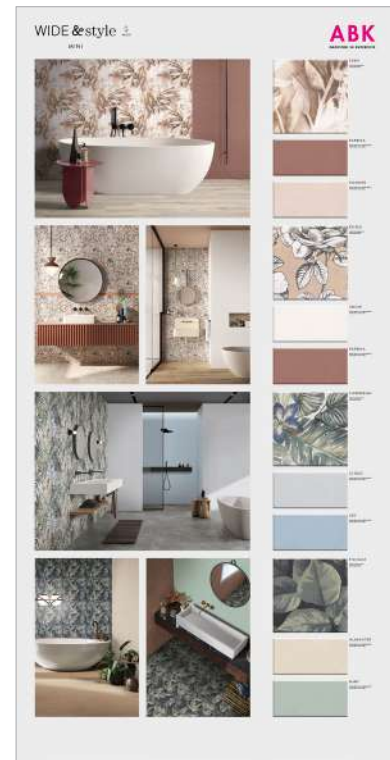

K-WMT03
MATCHING PANEL 2

€ 80

DISPONIBILE ANCHE IN VERSIONE BIG (120X240 - 120X280)

K-WMT13

€ 130