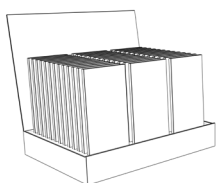

DISP6MMABK
SAMPLES BOX A 39
ALLOGGI PER TOZZETTI 6MM
€ 12,00