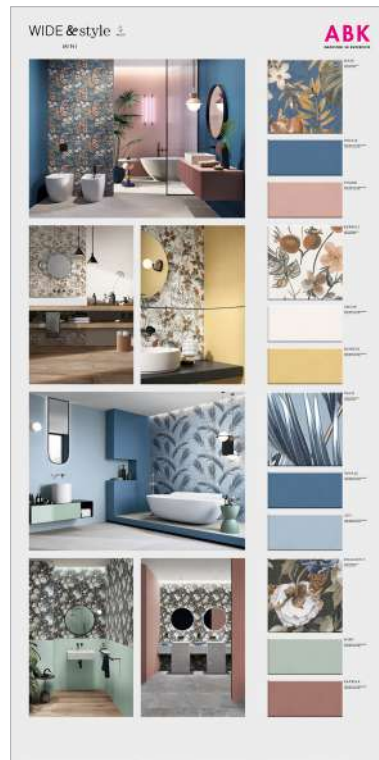

K-WMT02
MATCHING PANEL 1

€ 80

DISPONIBILE ANCHE IN VERSIONE BIG (120X240 - 120X280)

K-WMT12

€ 130