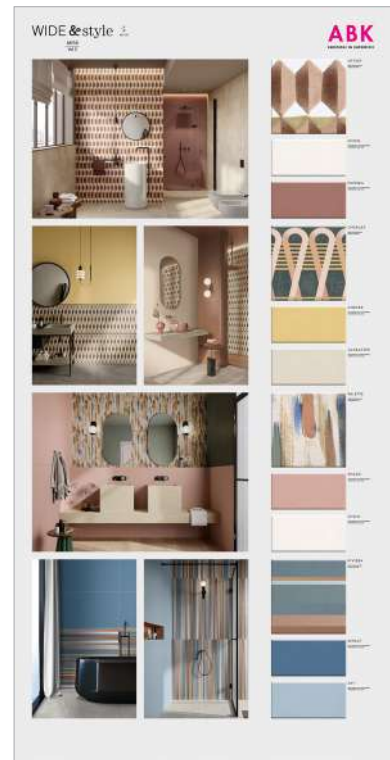

DISPONIBILE ANCHE IN VERSIONE BIG  
 (120X210 / 120X280)

**K-WMT14**

€ 130

**K-WMT05**  
 MATCHING PANEL 1

€ 80

DISPONIBILE ANCHE IN VERSIONE BIG  
 (120X210 / 120X280)

**K-WMT15**

€ 130