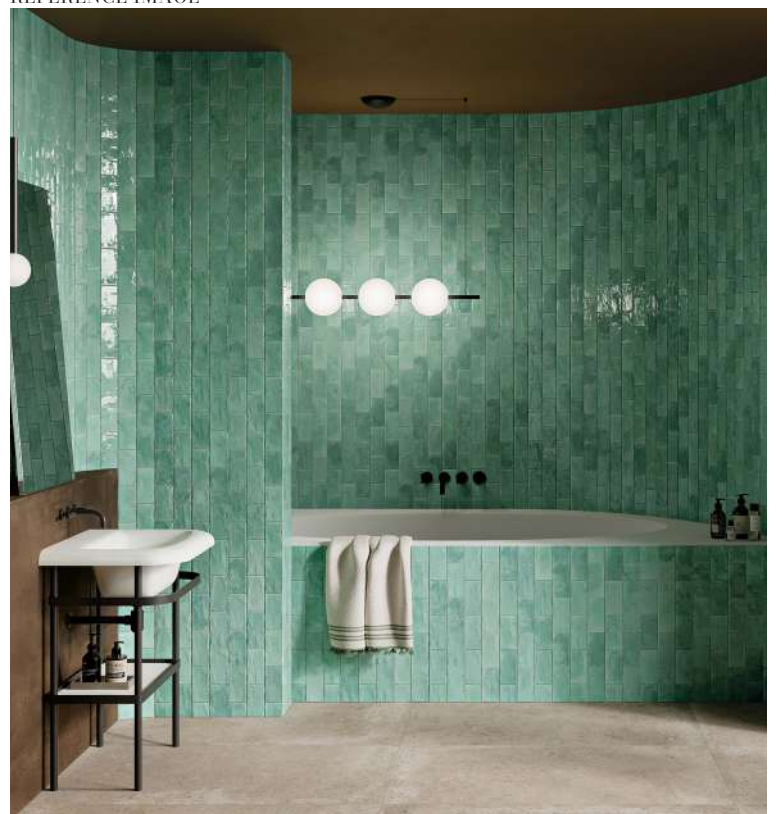

REFERENCE IMAGE