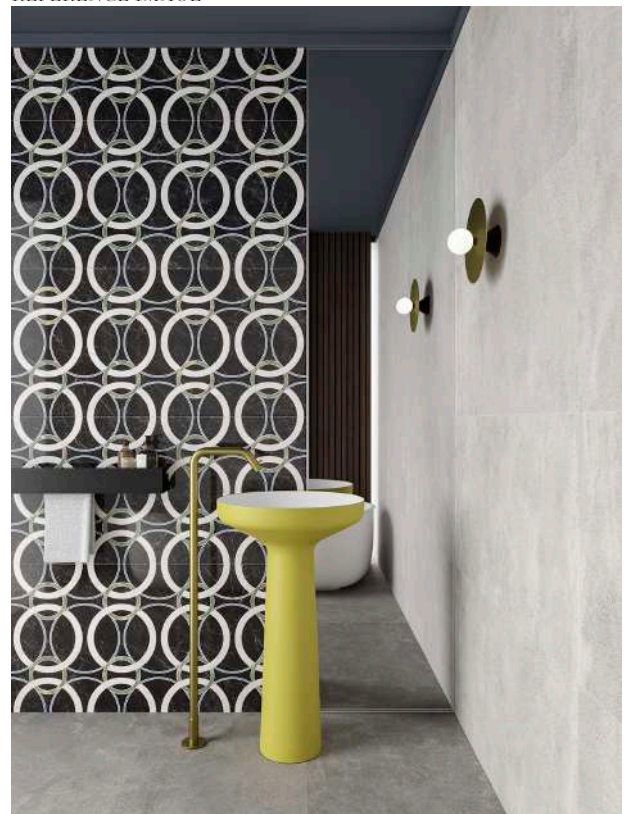

REFERENCE IMAGE