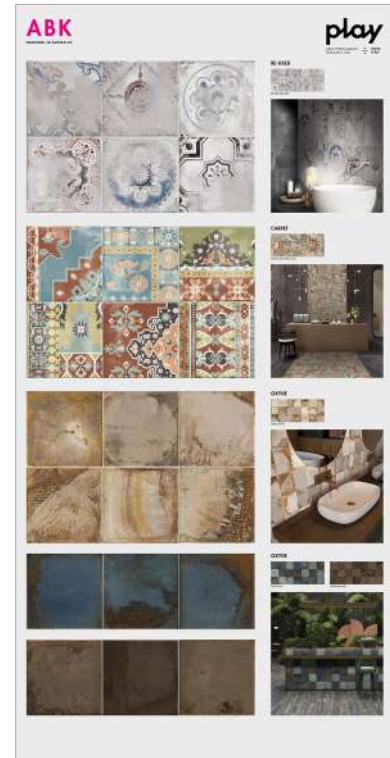

K-PLT03
RIEPILOGO COLORI /
COLOURS CHART
RE-USED • CARPET • OXYDE

€ 80