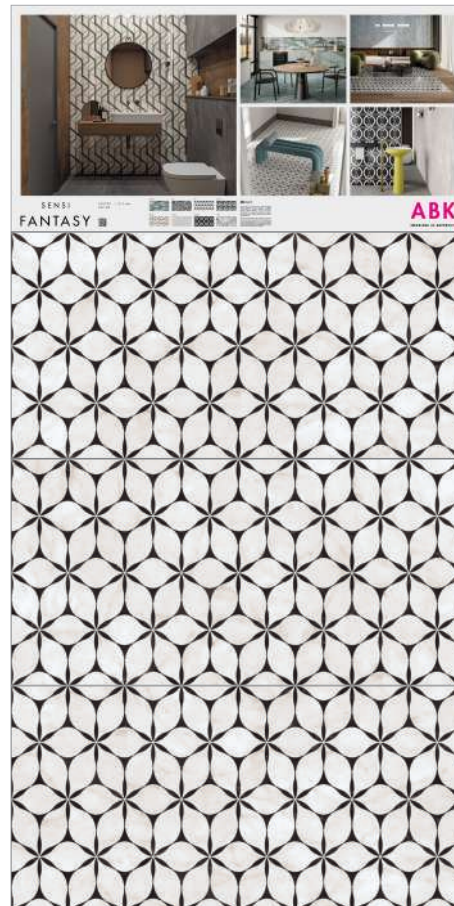

60X120
C 140

- **K-SFC07**
  ABACUS
- **K-SFC08**
  BALI
- **K-SFC09**
  TIPS
- **K-SFC10**
  ZIGZAG
- **K-SFC11**
  SPIDER
- **K-SFC12**
  FLOWER
- **K-SFC13**
  CIRCULAR
- **K-SFC14**
  TAHITI