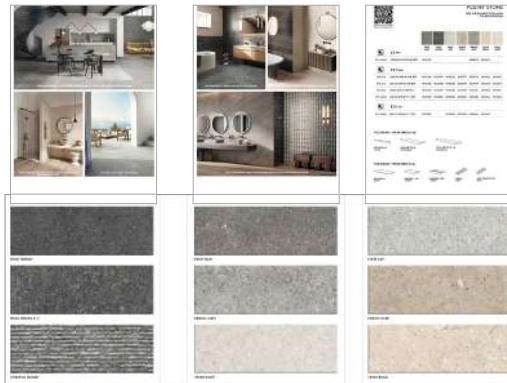

POETRY WOOD  
ECRU  
20X120

REFERENCE IMAGE

TOILETTE  
→

**XXC-PTS**  
CATALOGO

**XFOLDPTS**  
FOLDER

Aperto con patelle abbassate

Aperto con patelle alzate

SAMPLES BOX