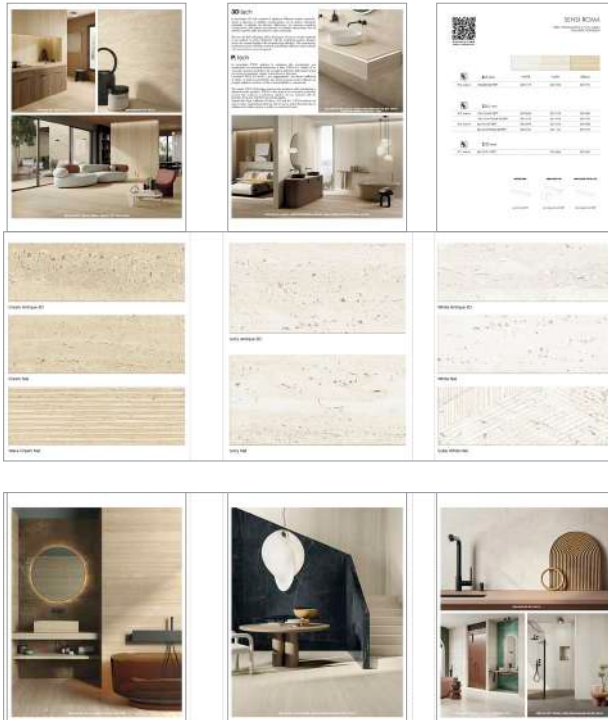

ELEMENTI PRESENTI NEL PROGETTO/  
ITEMS AND FURNITURE:

SENSI NUANCE  
QUARZITE FUSION  
60X120

WIDE&STYLE MINI  
SNOW  
60X120

POETRY WOOD  
GOLD  
20X120

REFERENCE IMAGE

**XXC-SR**  
CATALOGO

**XFOLDSR**  
FOLDER