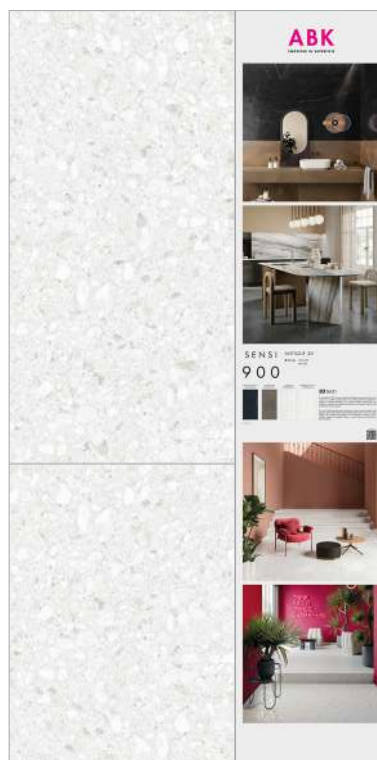

**K-S9A05**

OYSTER GOLD

**60X120 NAT**

€ 80

- K-S9A06** PRECIOUS BLACK
- K-S9A07** STONE GREY
- K-S9A08** CARRARA
- K-S9A09** OYSTER WHITE

**60X120 ANTIQUE 3D**

€ 90

- K-S9A10** PRECIOUS BLACK
- K-S9A11** STONE GREY
- K-S9A12** CARRARA
- K-S9A13** VENEZIA NUVOLA