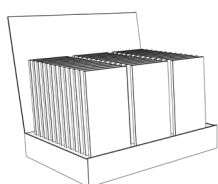

DISP6MMABK

SAMPLES BOX A 39 ALLOG-
GI PER TOZZETTI 6MM
€ 12,00