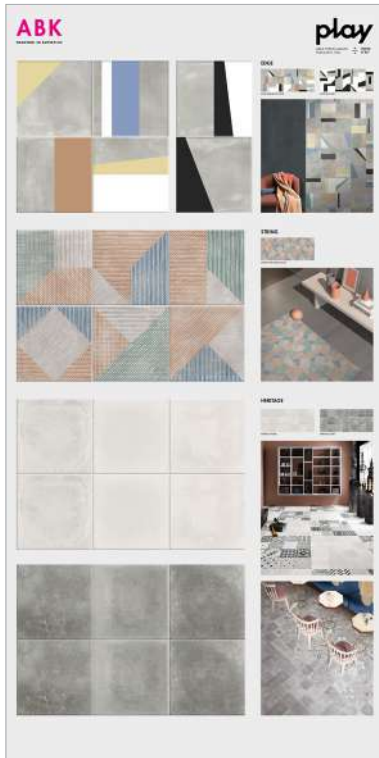

OXIDE  
JADE

EDGE  
MULTICOLOR  
EDGE  
GREY

DOTS  
MULTIWHITE  
DOTS  
WHITE

DROPS  
MULTIWHITE  
DROPS  
MULTIBLACK

MARBLE  
WHITE  
MARBLE  
BLACK

**K-PLT01**  
RIEPILOGO COLORI /  
COLOURS CHART  
STRING • EDGE • HERITAGE