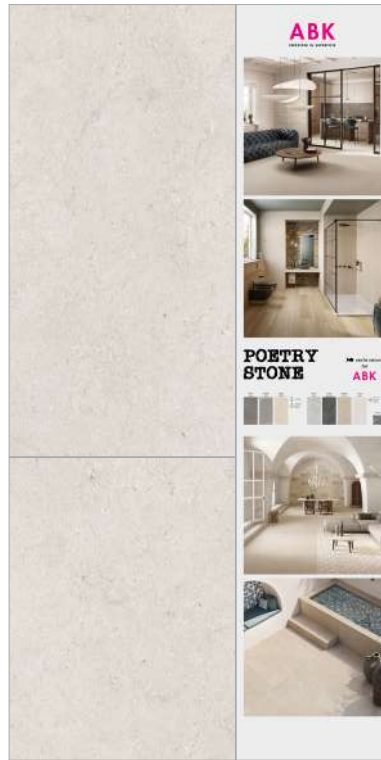

60X120 TRANI
C 80
K-PSA06
BEIGE
K-PSA07
IVORY