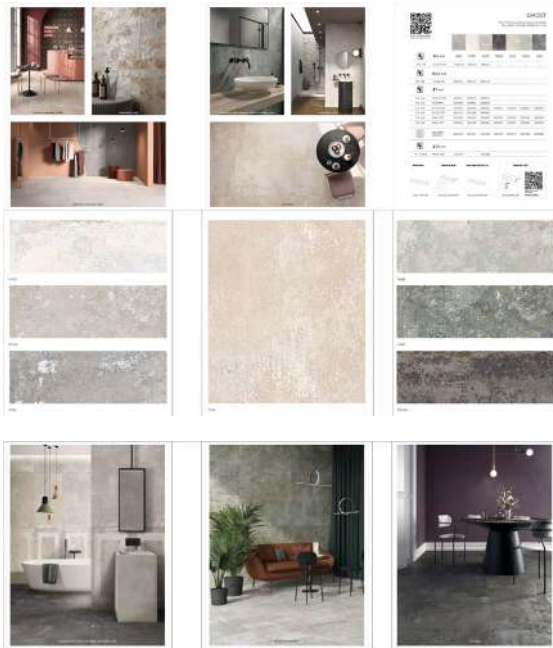

REFERENCE IMAGE

**XXC-GH**  
CATALOGO

**XFOLDGH**  
FOLDER

SAMPLES BOX

**KITGHPRO**  
KIT TOZZ. 10X20  
GHOST 9MM  
€ 8,10

**KIT6MMGH**  
KIT TOZZ. 10X20  
GHOST 6MM  
€ 4,5

**DISP6MMABK**  
SAMPLES BOX A 39 ALLOG-  
GI PER TOZZETTI 6MM  
€ 12,00