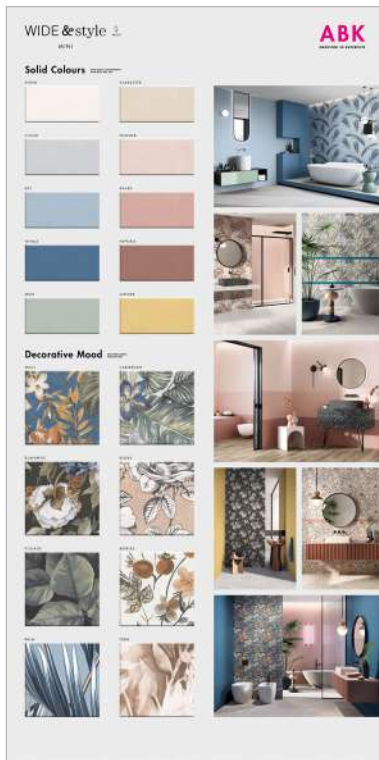

**XXC-WSMINI**  
CATALOGUE

**XXD-WSMINI**  
LEAFLET

DISPLAY

**DISWSMINI**

TABLE DISPLAY WIDE&STYLE MINI  
8 PEZZI 20X20 • 10 PEZZI 10X20  
8 PIECES 20X20 • 10 PIECES 10X20  
DIM. 35L X 26P X 30H  
€ 59

SHOWROOM SET

**WWWSMINI**

SET WIDE&STYLE MINI  
8 PEZZI • 2 PANNELLI GRAFICI  
8 PIECES • 2 GRAPHIC PANELS  
DIM. 113L X 57P X 123H  
€ 180

PANNELLI GRAFICI  
GRAPHIC PANELS

PEZZI  
PIECES

**K-WMT01**  
RIEPILOGO COLORI /  
COLOURS CHART