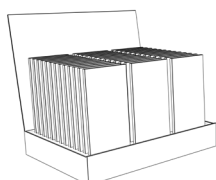

REFERENCE IMAGE

**XXC-GH**  
CATALOGO

**XFOLDGH**  
FOLDER

SAMPLES BOX

**KITGHPRO**  
KIT TOZZ. 10X20  
GHOST 9MM  
€ 8,10

**KIT6MMGH**  
KIT TOZZ. 10X20  
GHOST 6MM  
€ 4,5

**DISP6MMABK**  
SAMPLES BOX A 39 ALLOG-  
GI PER TOZZETTI 6MM  
€ 12,00