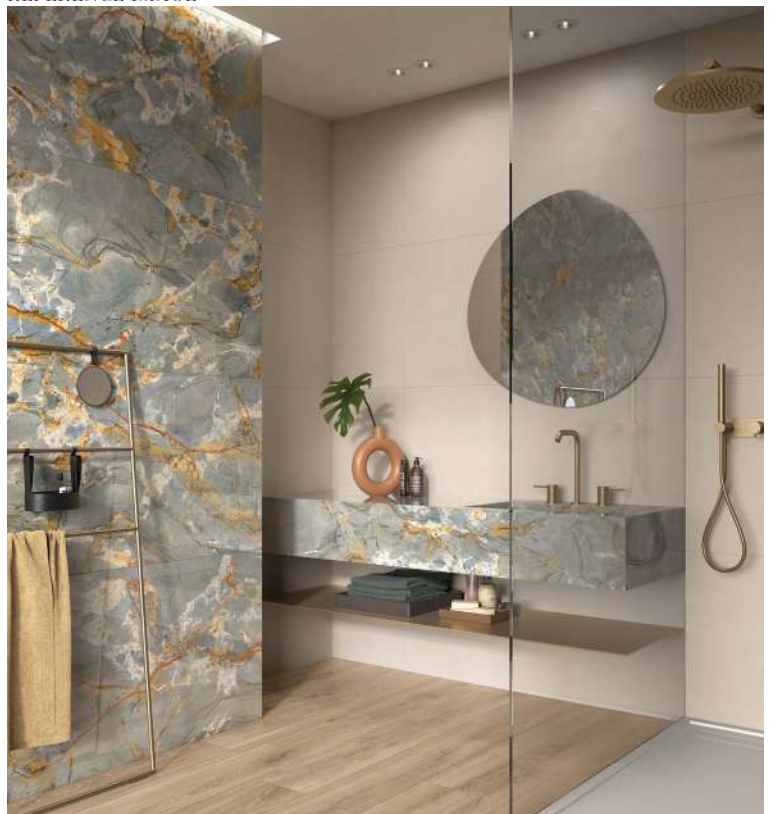

REFERENCE IMAGE