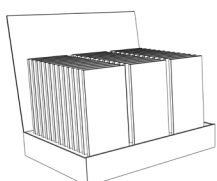

SAMPLES BOX

WHITE NAT    IVORY NAT    CREAM NAT

**KIT6MMSR**  
KIT TOZZ. 10X20  
SENSI ROMA 6MM  
€ 4,50

**DISP6MMABK**  
SAMPLE BOX A 39 ALLOG-  
GI PER TOZZETTI 6MM  
€ 12,00

**WWSR01**

SET SENSI ROMA  
 6 PEZZI • 1 PANNELLO GRAFICO  
 6 PIECES • 1 GRAPHIC PANEL  
 DIM. 86L. X 44P X 122H