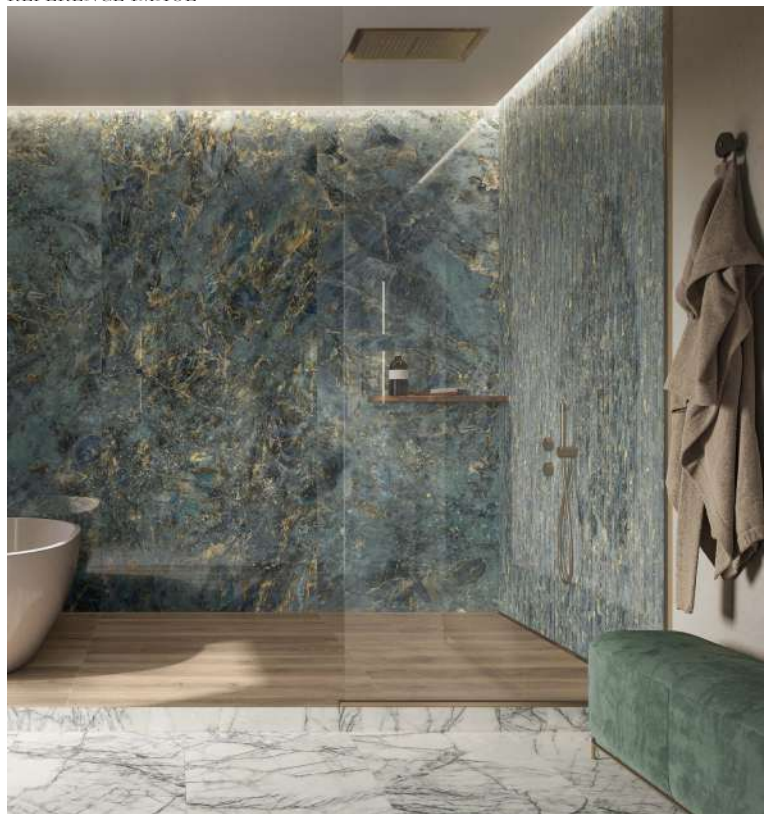

REFERENCE IMAGE