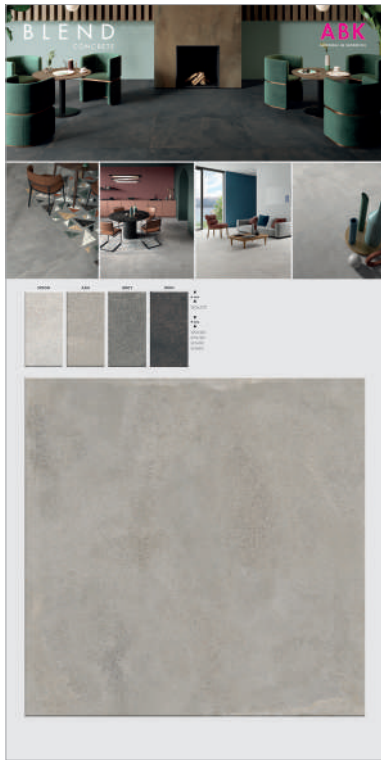

K-BLT01

RIEPILOGO COLORI /
COLOURS CHART
CONCRETE

90x90:
ASH RETT

€ 80