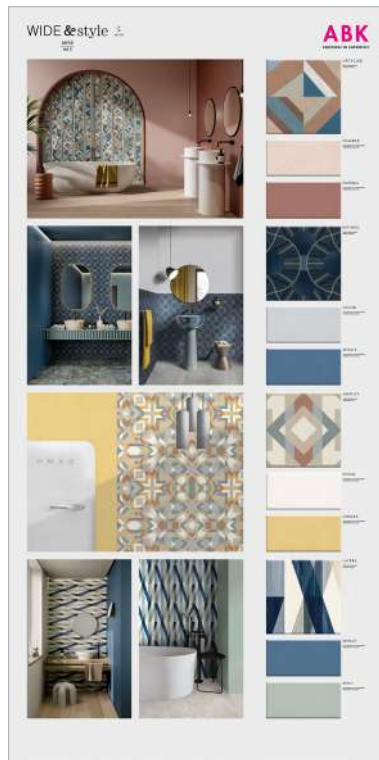

DISPONIBILE ANCHE IN VERSIONE BIG  
 (120X210 / 120X280)

**K-WMT14**

€ 130

**K-WMT05**  
 MATCHING PANEL 1

€ 80

DISPONIBILE ANCHE IN VERSIONE BIG  
 (120X210 / 120X280)

**K-WMT15**

€ 130