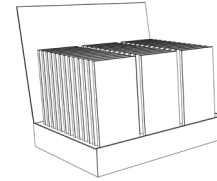

€ 80

**XXC-SG**  
CATALOGO

**XXD-SG**  
LEAFLET

**XFOLD SG**  
FOLDER

SAMPLES BOX

**KIT6MMSG**  
KIT TOZZ. 10X20  
SENSI GEMS 6MM  
€ 12,00

**DISP6MMABK**  
SAMPLES BOX A 39 ALLOG-  
GI PER TOZZETTI 6MM  
€ 12,00