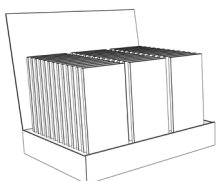

DISP6MMABK

SAMPLES BOX A 39 ALLOGGI PER TOZZETTI 6MM
€ 12,00