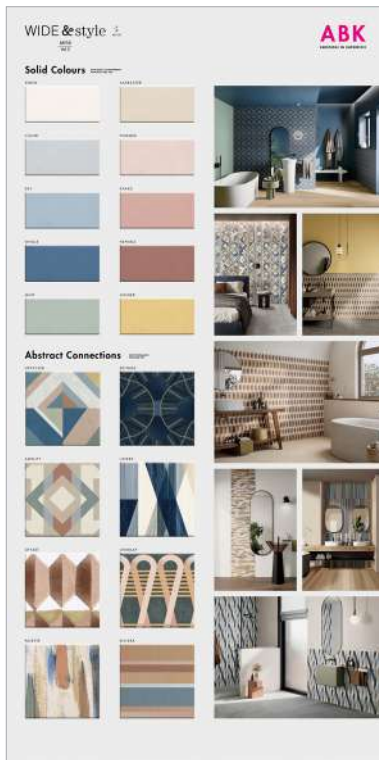

K-WMT04
RIEPILOGO COLORI /
COLOURS CHART

€ 80

DISPONIBILE ANCHE IN VERSIONE BIG
(120X210 / 120X280)

K-WMT14

€ 130