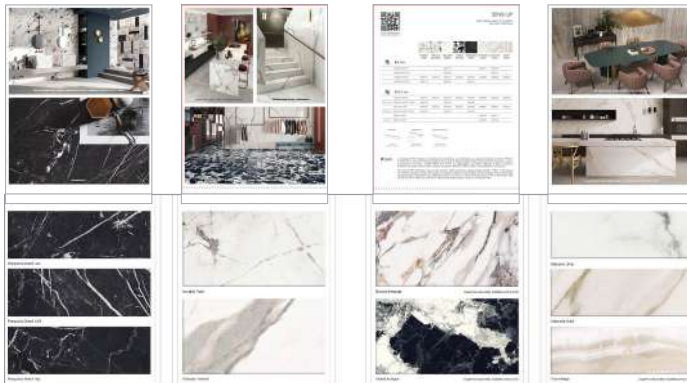

**XXD-SU**  
LEAFLET

**XFOLDSUP**  
FOLDER

Aperto con patelle abbassate

Aperto con patelle alzate

SAMPLES BOX

INVISIBLE PEARL LUX    INVISIBLE PEARL SOFT    STATUARIO VERSILIA LUX    STATUARIO VERSILIA SOFT    MARQUINIA SELECT LUX    MARQUINIA SELECT SOFT    BRECCIA MELANGE LUX    GRAND ANTIQUE LUX    STATUARIO ULTRA LUX    CALACATTA GOLD LUX    ONICE BEIGE LUX