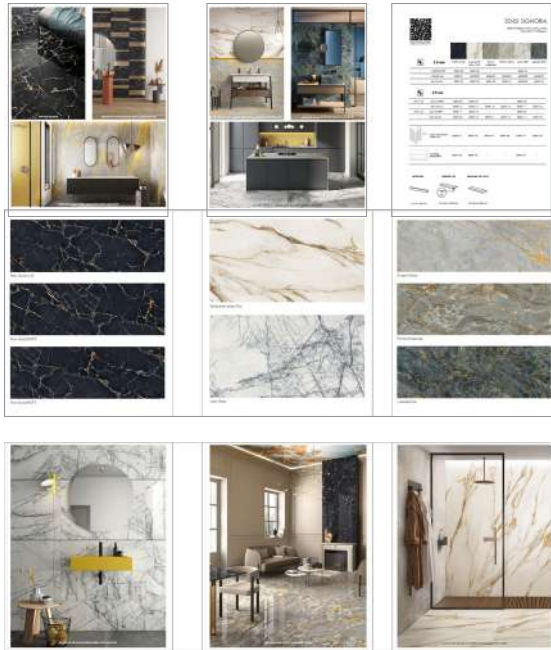

POETRY WOOD  
OAK  
20X120

REFERENCE IMAGE

**XXC-SI**  
CATALOGO

**XXD-SI**  
LEAFLET

**XFOLDSI**  
FOLDER

SAMPLES BOX

CALACATTA VENA ORO LUX    LILAC GREY LUX    PORT GOLD LUX    GRIGIO SIENA LUX    ROMA IMPERIALE LUX    LABRADORITE LUX    CALACATTA MICHELANGELO LUX    STATUARIO LIGHT LUX    CALACATTA VENA ORO SOFT    PORT GOLD SOFT    CALACATTA MICHELANGELO SOFT    STATUARIO LIGHT SOFT