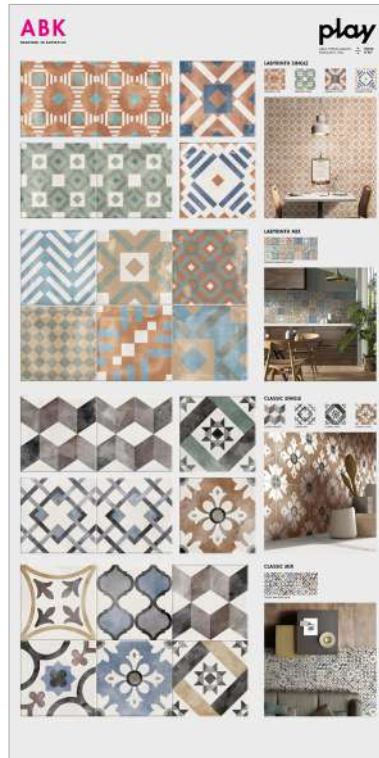

K-PLT02
RIEPILOGO COLORI /
COLOURS CHART
CLASSIC • LABYRINTH

€ 80