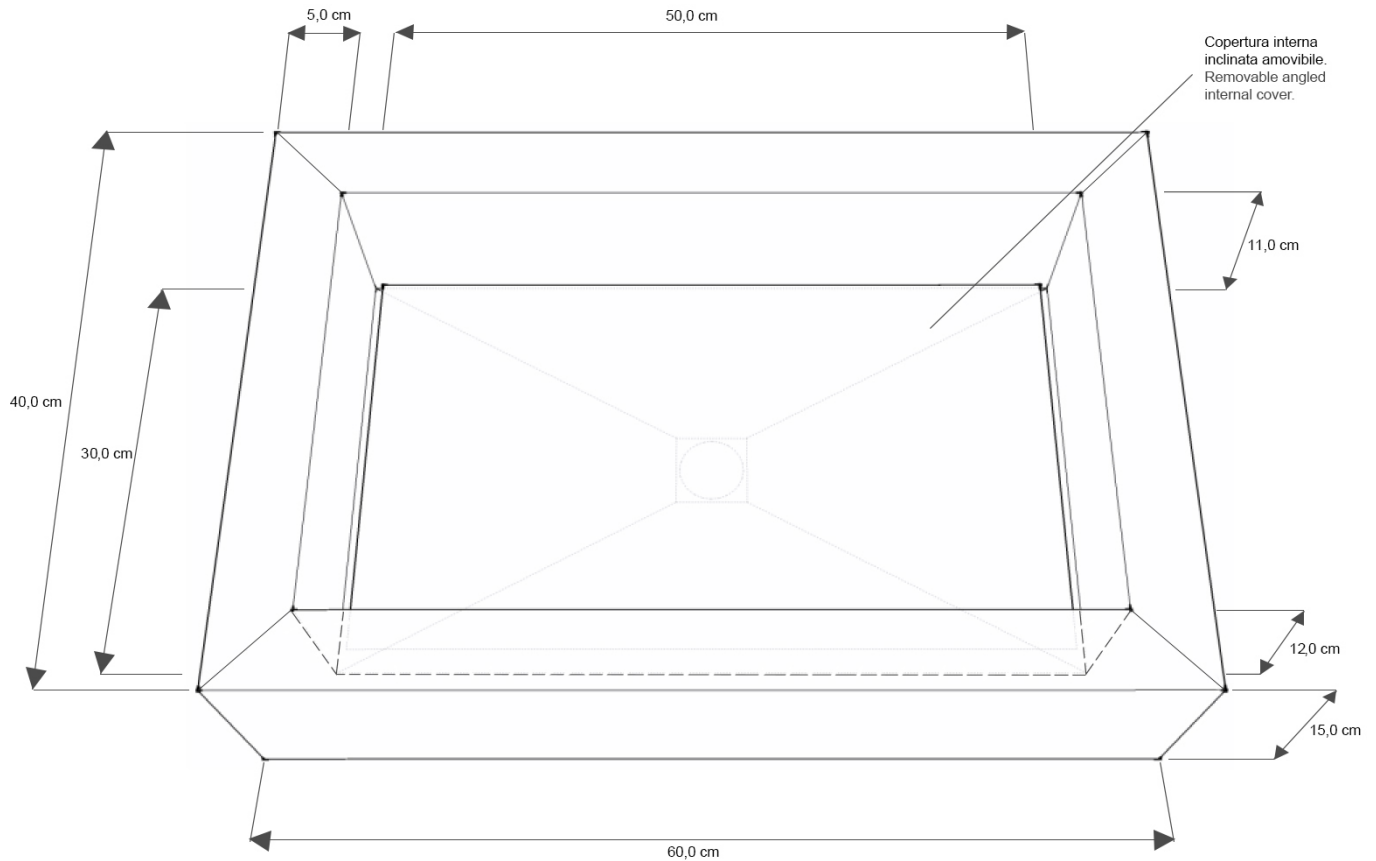

## Scheda tecnica / Technical sheet

Cliente / Customer

---

Vasca lavabo da appoggio /  
Surface-mounted washbasin

L'altezza interna della vasca senza la copertura interna inclinata amovibile è di 12 cm.  
The internal height of the washbasin without the removable angled cover is 12 cm.

Compilare la tabella sottostante inserendo le informazioni relative a:

1. Codice articolo Bath Design.
2. Superficie ceramica per il rivestimento dell'arredo, selezionabile da listino Bath Design.

Fill in the table below with the following information:

1. Bath Design item number.
2. Ceramic surface of the furnishing item's coating, chosen from the Bath Design list.

<b>1</b>	Codice articolo / Item number	-	
<b>2</b>	Superficie ceramica / Ceramic surface	-	