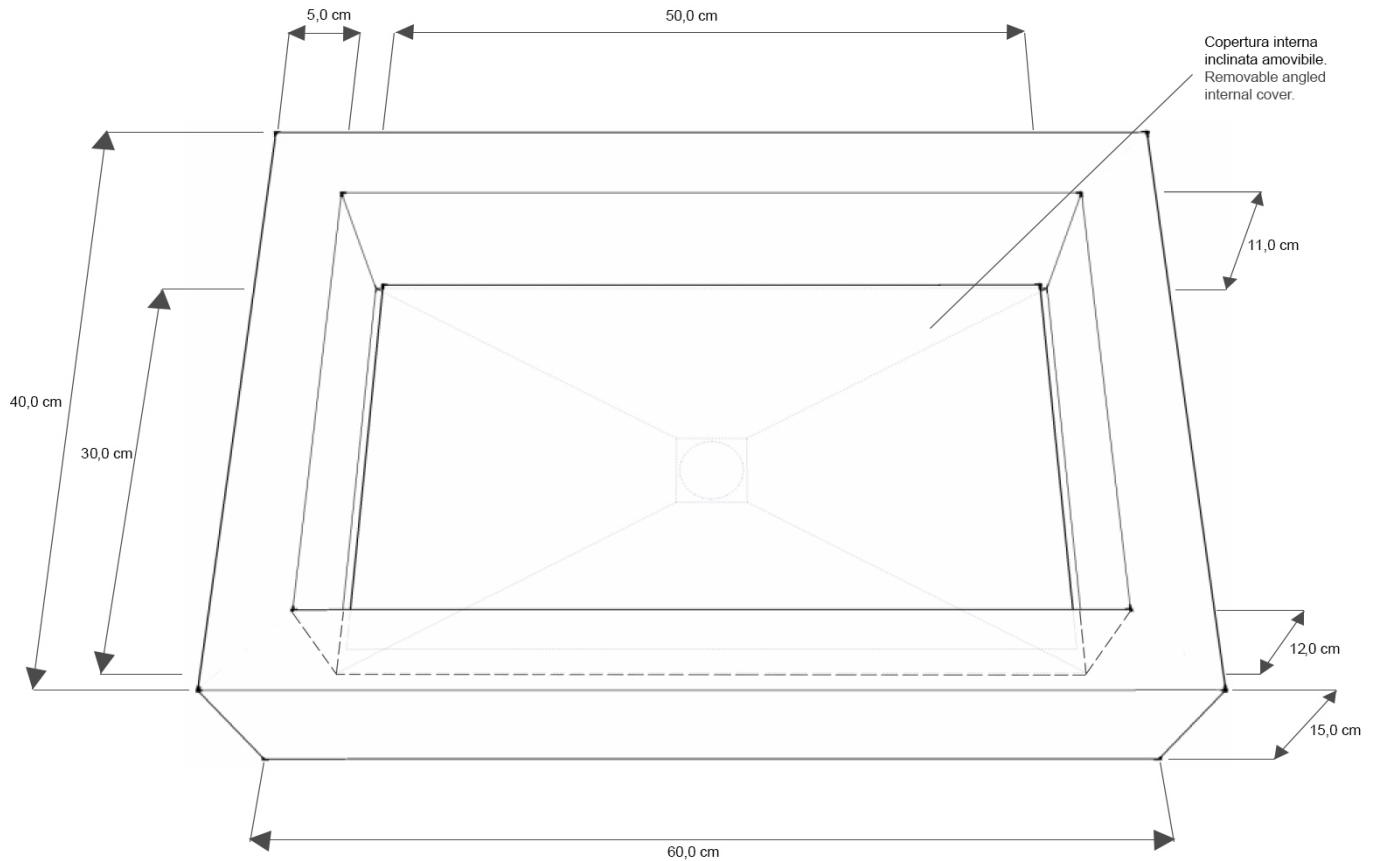

Scheda tecnica / Technical sheet

Cliente / Customer

Vasca lavabo da appoggio /
Surface-mounted washbasin

L'altezza interna della vasca senza la copertura interna inclinata amovibile è di 12 cm.
The internal height of the washbasin without the removable angled cover is 12 cm.

Compilare la tabella sottostante inserendo le informazioni relative a:

1. Codice articolo Bath Design.
2. Superficie ceramica per il rivestimento dell'arredo, selezionabile da listino Bath Design.

Fill in the table below with the following information:

1. Bath Design item number.
2. Ceramic surface of the furnishing item's coating, chosen from the Bath Design list.

1	Codice articolo / Item number	-	
2	Superficie ceramica / Ceramic surface	-	