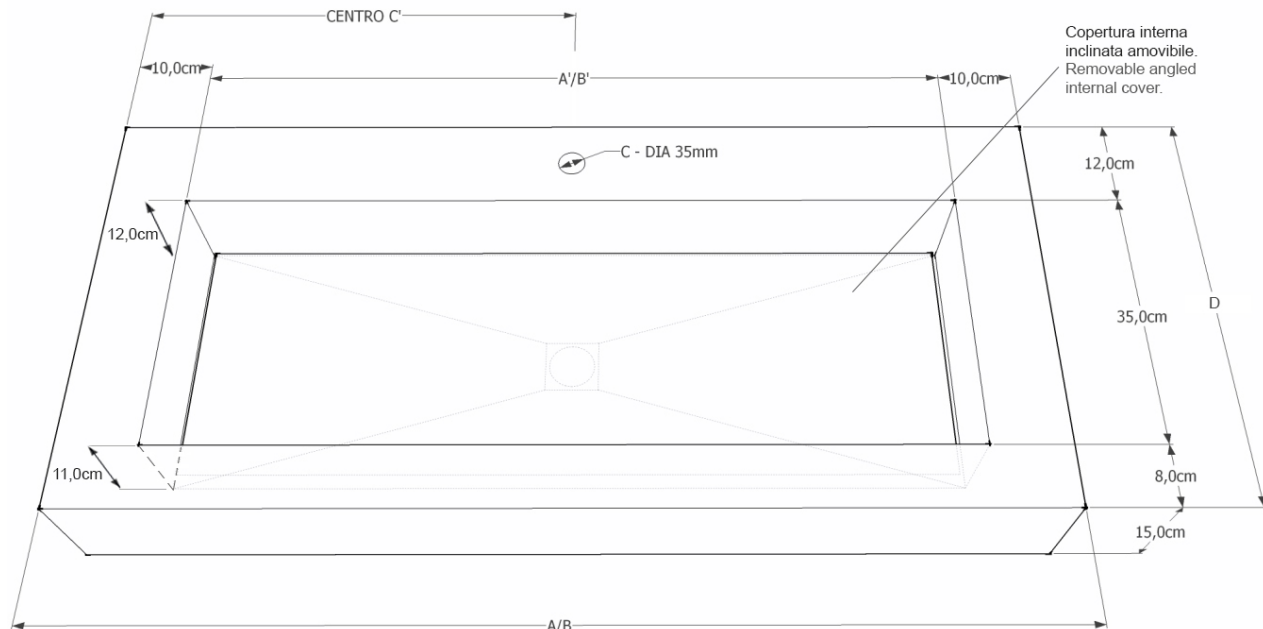

Scheda tecnica / Technical sheet

Cliente / Customer

Top lavabo integrato vasca grande /
Integrated top with large washbasin

L'altezza interna della vasca senza la copertura inclinata amovibile è di 12 cm.
The internal height of the washbasin without the removable angled cover is 12 cm.

Compilare la tabella sottostante inserendo le informazioni relative a:

1. Codice articolo Bath Design.
2. Superficie ceramica per il rivestimento dell'arredo, selezionabile da listino Bath Design.
3. Posizionamento del centro del foro miscelatore, specificando se necessario.
4. Numero di staffe per il sostegno del top (NB: fino a 120 cm di lunghezza occorrono 2 staffe, considerare 1 staffa in più ogni 50 cm).

Fill in the table below with the following information:

1. Bath Design item number.
2. Ceramic surface of the furnishing item's coating, chosen from the Bath Design list.
3. Position of the centre of the mixer tap hole, specifying if necessary.
4. Number of brackets needed to support the top (NB: 2 brackets are required for lengths of up to 120 cm, then consider 1 extra bracket for every additional 50 cm).