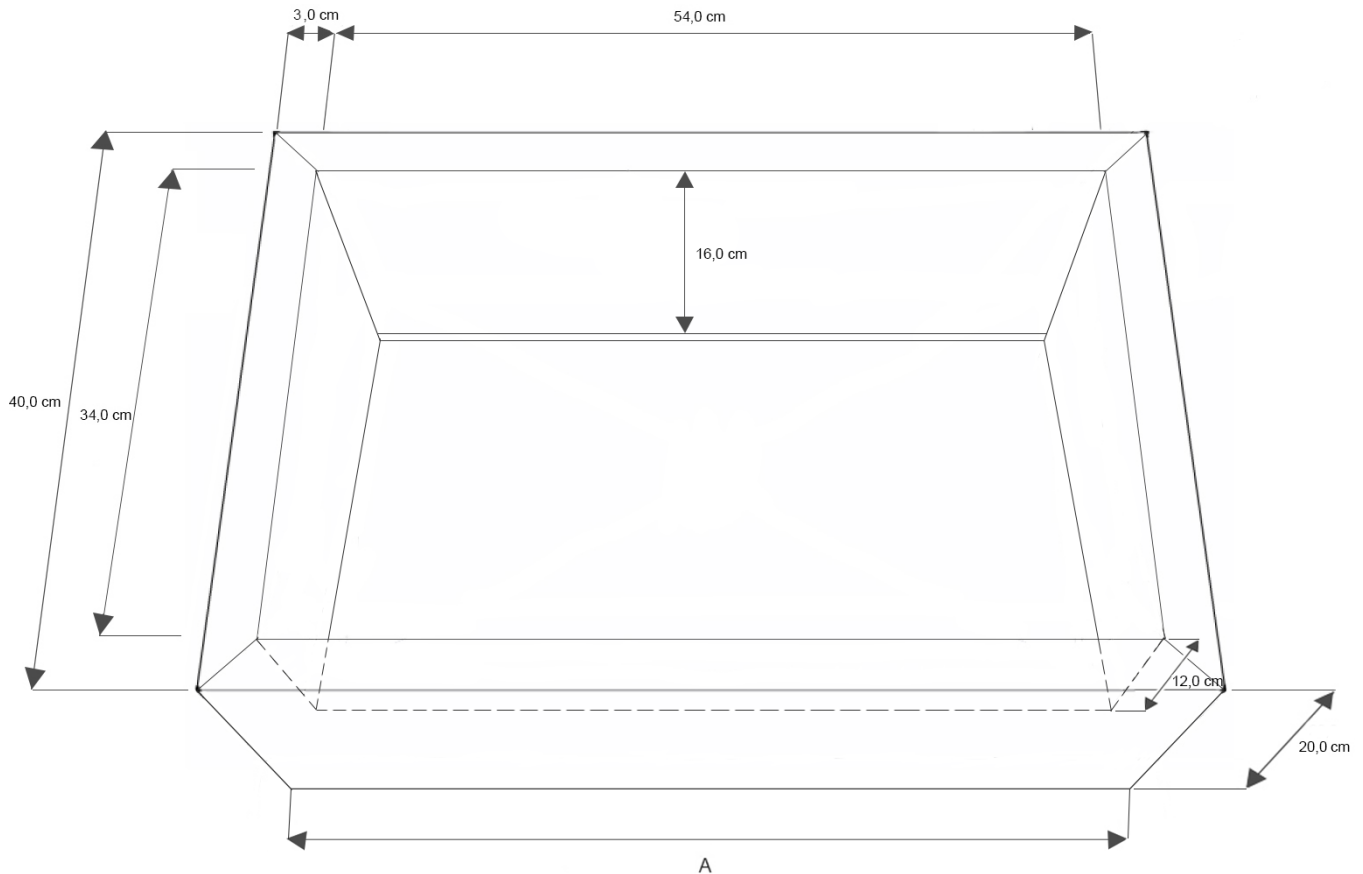

Scheda tecnica / Technical sheet

Cliente / Customer

Vasca lavabo da appoggio degradè /
Degradè Surface-mounted washbasin

Compilare la tabella sottostante inserendo le informazioni relative a:

1. Codice articolo Bath Design.
2. Lunghezza del lavabo (A) scegliendo tra le misure standard (60 cm/120 cm).
3. Superficie ceramica per il rivestimento dell'arredo, selezionabile da listino Bath Design.

Fill in the table below with the following information:

1. Bath Design item number.
2. Length of the washbasin (A), choosing between the standard sizes (60 cm/120 cm).
3. Ceramic surface of the furnishing item's coating, chosen from the Bath Design list.

1	Codice articolo / Item number	-	
2	A (60 cm/120 cm)	cm	
3	Superficie ceramica / Ceramic surface	-	