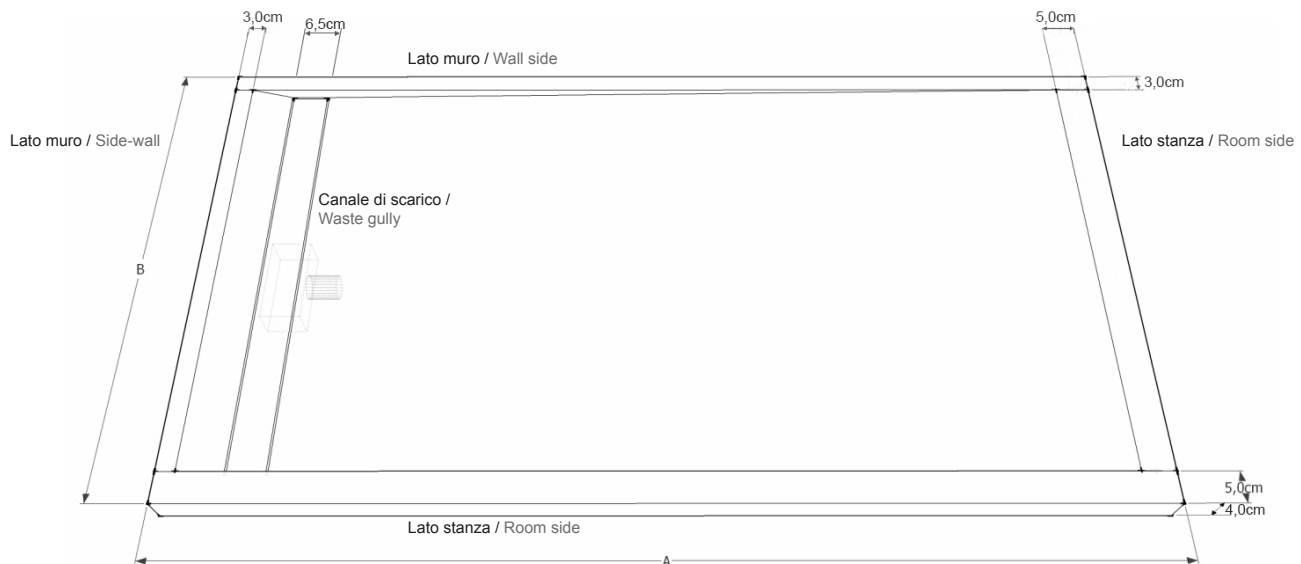

Scheda tecnica / Technical sheet

Cliente / Customer

Piatto doccia / Shower tray

Compilare la tabella sottostante inserendo le informazioni relative a:

1. Codice articolo Bath Design.
2. Lunghezza (A) e profondità (B) se differenti dalle misure standard (120 cm/140 cm/160 cm) e (80 cm/90 cm).
3. Superficie ceramica per il rivestimento dell'arredo, selezionabile da listino Bath Design.
4. Posizionamento canale di scarico a dx o a sx (campo obbligatorio).
5. Indicare se il piatto doccia verrà fornito di canale di scarico.

Fill in the table below with the following information:

1. Bath Design item number.
2. Length (A) and depth (B) if different from the standard sizes (120 cm/140 cm/160 cm) and (80 cm/90 cm).
3. Ceramic surface of the furnishing item's coating, chosen from the Bath Design list.
4. Position of waste gully on right or left (mandatory field).
5. State whether or not the shower tray will be equipped with a shower channel.

NB: In base alle misure indicate è opportuno considerare una tolleranza di più o meno 2/3 mm.
Consider a tolerance of $\pm 2-3$ mm with respect to the sizes indicated.

- * I piatti doccia Bath Design prevedono un impianto di scarico che fuoriesce dalla base inferiore di circa 7 cm, pertanto possono essere ordinati senza lo scarico per soli fini espositivi. Nel caso in cui il piatto doccia venga ordinato senza canale di scarico apposito ABK non garantisce il corretto funzionamento e la perfetta impermeabilizzazione.
- * The Bath Design shower trays have an exhaust system coming out from the lower base of about 7 cm, therefore they can be ordered without the shower channel for exhibition purposes only. In case the shower tray is ordered without its shower channel, ABK does not guarantee the correct functioning and perfect waterproofing.